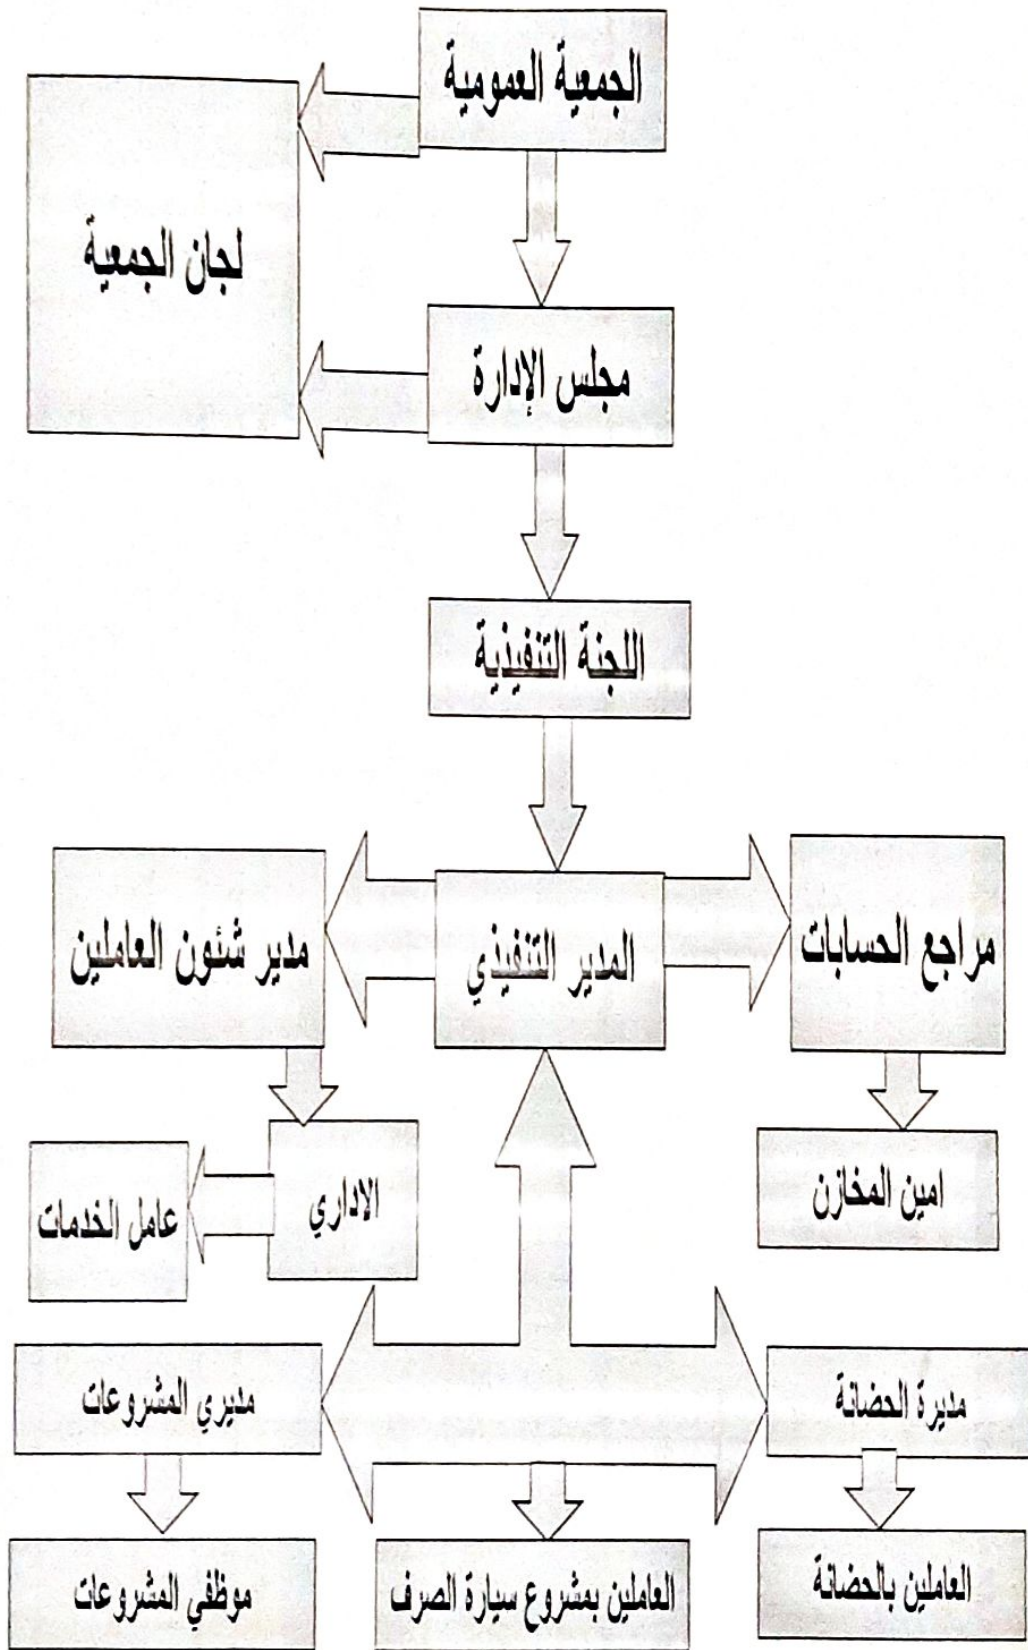

الهيكل التنظيمي للجمعية

رئيس مجلس الادارة

مصطفى عبد الحميد علي
جمعية تنمية المجتمع
بحزيرة بهيج الخليفة